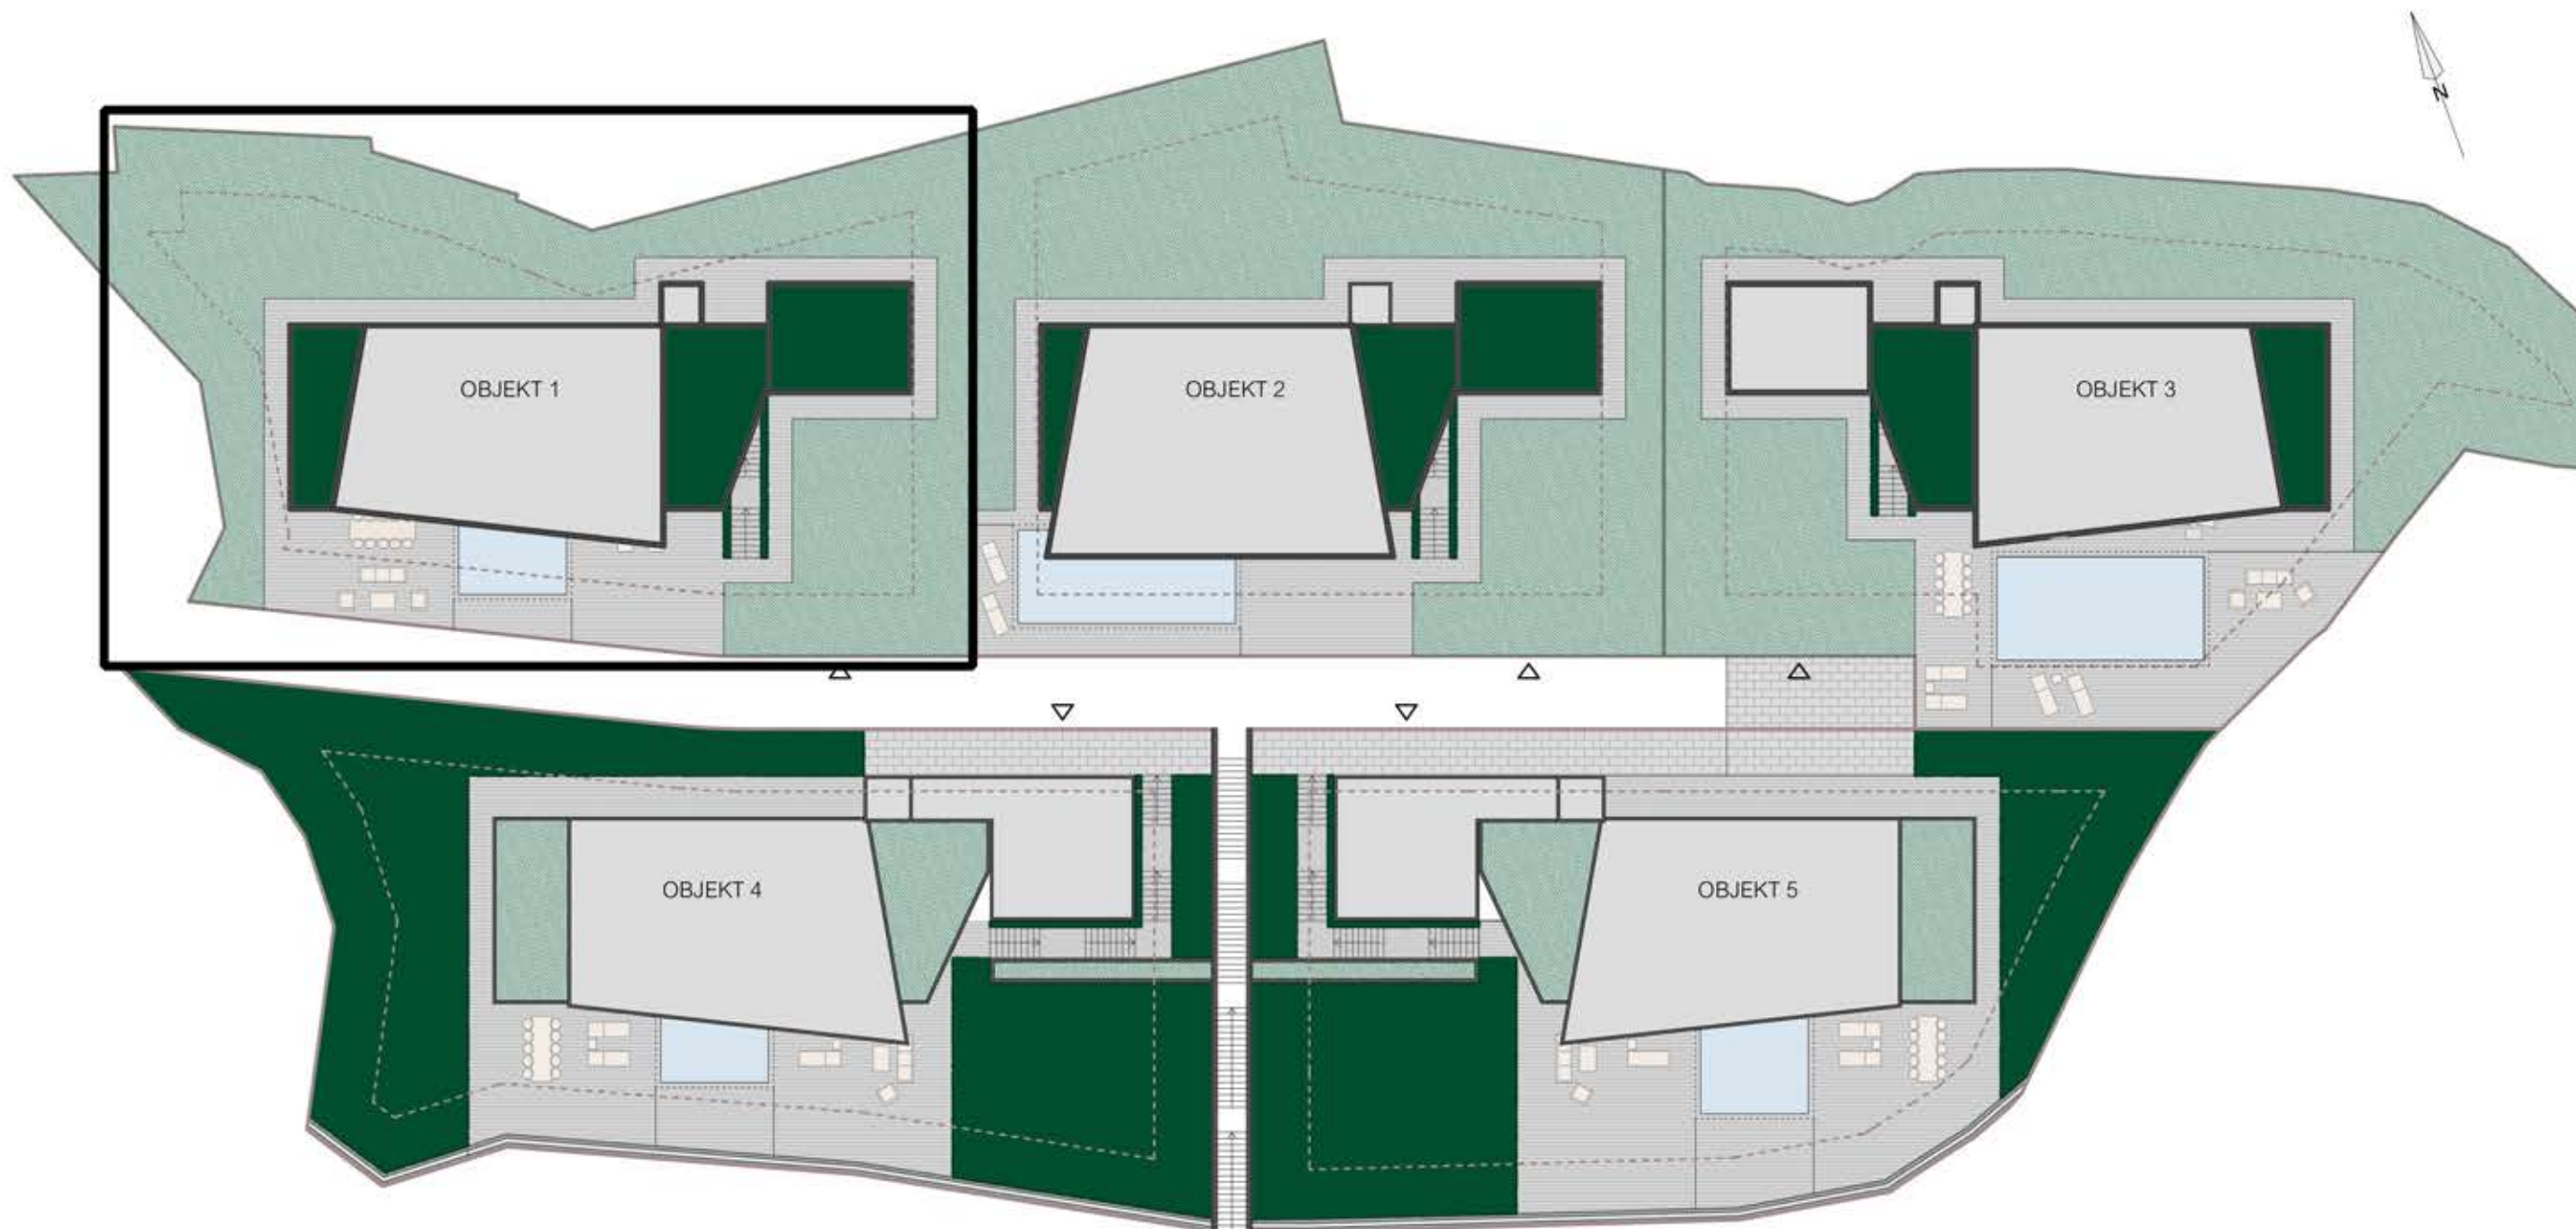

INVESTITOR: G. FRANO BAŠIĆ  
LOKACIJA: BRELA, HRVATSKA

ARHITEKTURA · DIZAJN · INŽENJERSTVO

ARCHART

 FIVE VIEWS RESORT

ARHITEKTURA · DIZAJN · INŽENJERSTVO

**ARCHART**

ARHITEKTURA · DIZAJN · INŽENJERSTVO

ARCHART